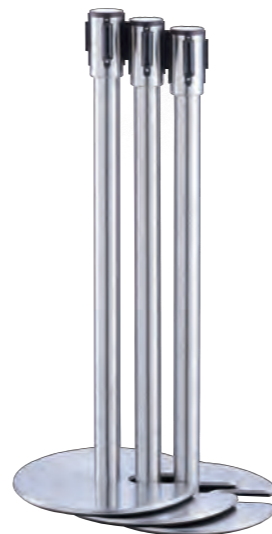

TensaLine

■ テンサライン

軽量なのに抜群の安定感。お求めやすい高品質のベルトパーティション。

高品質ベルトパーティションをリーズナブルなプライスで。

軽量なのに、抜群の安定性、リーズナブルなプライスを実現。

そして便利なスタッキング収納機能、用途によって選べる標準タイプとロータイプ、2段ベルトタイプをご用意。

さまざまな利用シーンで柔軟にパフォーマンスを発揮します。

point 1 安全なストッパー機能

ベルトの連結にはロック機能を採用。不慮のベルト外れを防ぐストッパー付きの安全設計。精密なメカニズムによりベルトもゆっくり巻き取れるので安心です。利用シーンでのお客さまの安全を第一に設計しています。

point 2 裏面は床に優しい安心仕様

ベース裏面は床を傷めにくいフェルト貼り。滑り止め効果もあり、さまざまな床面での使用を想定した安心の仕様となっています。

point 3 省スペースのスタッキング収納

ベルトパーティションを収納する際に、ベース部は意外とスペースを取るものです。テンサラインはベース部が重ねられるスタッキング機能を採用。不使用時の収納もスッキリ。

point 4 用途に合わせたさまざまなオプション

誘導に便利な案内板や耐久性に優れたハイグレードベルト、オリジナルベルト印刷など、多彩なオプションでより機能的で効果的な空間をお創りください。

option

1 テンサラインに装着できる案内板

899HD 案内板セット

〈案内板仕様〉
○材質：アクリル製
 (板面色：赤・白・黒・緑)
○寸法：178×280×5mm
[価格] ¥21,000(税抜)
※アクリル板の文字印刷は別途御見積

- 低コストで導入できるベルトパーティション
- 錆びにくいステンレス製、焼付塗装仕上げ
- 空港、アミューズメントスポット、商業施設、銀行など納入実績多数

テンサライン標準タイプ 〈仕様〉

本体(全2色)

お客様組立

- 材質：[シルバー]ステンレス製(ヘアライン仕上げ)
[ブラック]スチール製(焼付塗装仕上げ)
- 重量：約6.9kg
- ベルト：ポリエステル製(1.8m、標準5色)
- サイズ：φ360×H910mm